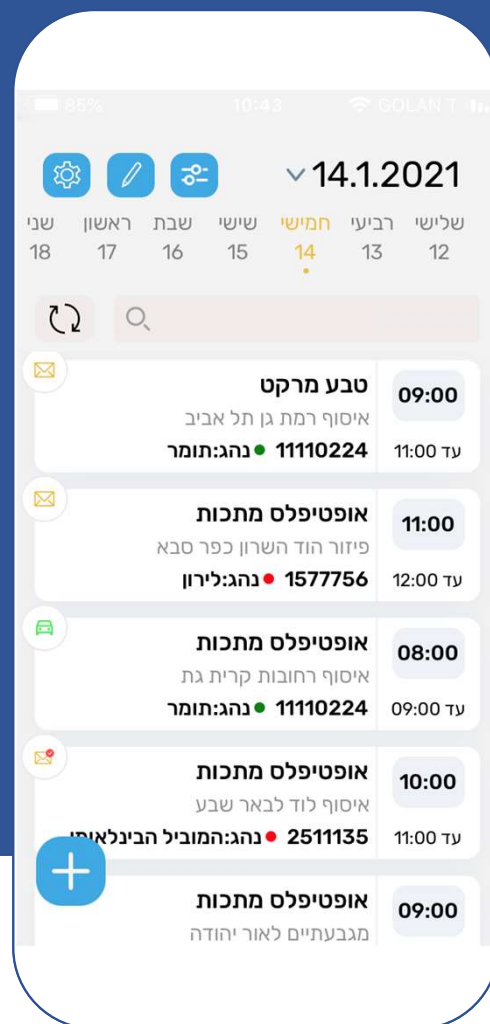

יכולות האפליקציה

✓ הוספה ועריכה מלאה של נסיעה

✓ עיצוב חדשני ונוח

✓ תמיכה בריבוי שפות

✓ שליחת סידור לנהגים גם ב Whats App

✓ עבודה נוחה על סידור העבודה מכל מקום!

✓ צפיה במיקום הנהג על גבי מפה בזמן אמת

✓ חיווי סטטוס הנהג "בעבודה/לא בעבודה"