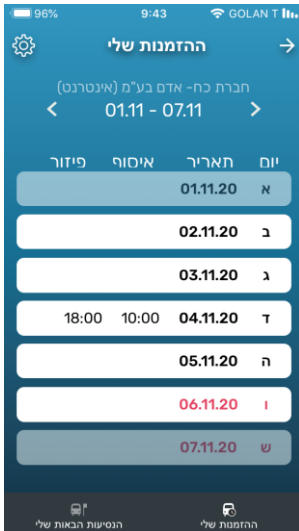

My Way

הורדת האפליקציה:

1. יש להוריד מחנות האפליקציות אפליקציה בשם: YIT MyWay

או לחלופין ניתן לסרוק את הברקוד:

הרשמה

2. לצורך הזדהות, יש להזין את מספר הטלפון ולקבל קוד אימות

צפיה בנסיעות שלי

3. מסך זה מציג את כל הנסיעות אליהן אתם רשומים.

*לחיצה על אחת הנסיעות תציג את פרטי הנסיעה המלאים

4. בסמוך לשעת ההתחלה של הנסיעה,

ניתן יהיה לראות את מיקום הרכב ואת זמן ההגעה המשוער

הזמנת משמרות

5. לחיצה על "ההזמנות שלי" תעבור למסך ההזמנות

*התצוגה תמיד מציגה שבוע שלם ותציג את האיסופים והפיזורים הקיימים.

*לחיצה על אחד התאריכים תאפשר להזמין או לשנות הזמנה קיימת

6. לחיצה על סימן הפלוס הצהוב תפתח הזמנה חדשה

7. יש להזין את השדות הבאים:

- a. שעת האיסוף
- b. עיר
- c. רחוב

וללחוץ "הזמן"