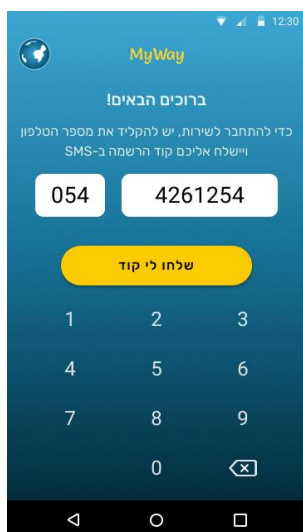

My Way

הורדת האפליקציה:

1. יש להוריד מחנות האפליקציות אפליקציה בשם: YIT MyWay

או לחלופין ניתן לסרוק את הברקוד:

הרשמה

2. לצורך הזדהות, יש להזין את מספר הטלפון ולקבל קוד אימות

צפיה בנסיעות שלי

3. מסך זה מציג את כל הנסיעות אליהן אתם רשומים.

*לחיצה על אחת הנסיעות תציג את פרטי הנסיעה המלאים

4. בסמוך לשעת ההתחלה של הנסיעה,

ניתן יהיה לראות את מיקום הרכב ואת זמן ההגעה המשוער

הזמנת משמרות

5. לחיצה על "ההזמנות שלי" תעבור למסך ההזמנות

*התצוגה תמיד מציגה שבוע שלם ותציג את האיסופים והפיזורים הקיימים.

*לחיצה על אחד התאריכים תאפשר להזמין או לשנות הזמנה קיימת

6. לחיצה על סימן הפלוס הצהוב תפתח הזמנה חדשה

7. יש להזין את השדות הבאים:

- a. שעת האיסוף
- b. עיר
- c. רחוב

וללחוץ "הזמן"