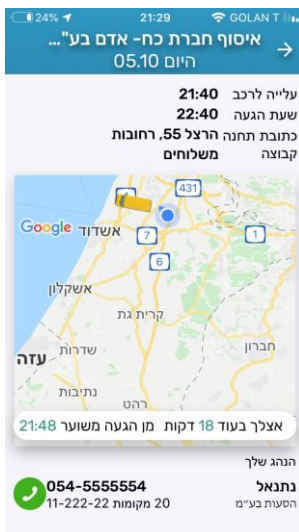

My Way

הורדת האפליקציה:

1. יש להוריד מחנות האפליקציות אפליקציה בשם: YIT MyWay

או לחלופין ניתן לסרוק את הברקוד:

הרשמה

2. לצורך הזדהות, יש להזין את מספר הטלפון ולקבל קוד אימות

צפיה בנסיעות שלי

3. מסך זה מציג את כל הנסיעות אליהן אתם רשומים.

*לחיצה על אחת הנסיעות תציג את פרטי הנסיעה המלאים

4. בסמוך לשעת ההתחלה של הנסיעה,

ניתן יהיה לראות את מיקום הרכב ואת זמן ההגעה המשוער

הזמנת משמרות

5. לחיצה על "ההזמנות שלי" תעבור למסך ההזמנות

*התצוגה תמיד מציגה שבוע שלם ותציג את האיסופים והפיזורים הקיימים.