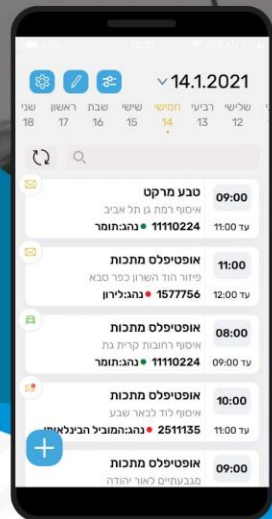

## My Fleet אפליקציה לסידור עבודה

אפליקציה המאפשרת לגשת לנתוני סידור העבודה מהסמארטפון.  
ניתן לגשת בקלות ובמהירות לסידור העבודה שלך מבלי להיות במשרד.

לאפליקציה אפשרויות חיתוך וסינון בדיוק כמו בתוכנה, על מנת לאפשר לך להגיע לנתונים בצורה נוחה ומהירה

✓ עבודה נוחה על סידור העבודה  
✓ מכל מקום!

✓ עיצוב חדשני ונוח

✓ צפיה במיקום הנהג על גבי מפה  
בזמן אמת

✓ תמיכה בריבוי שפות

✓ חיווי סטטוס הנהג "בעבודה/לא  
בעבודה"

✓ שליחת סידור לנהגים גם ב  
Whats App

✓ תמיכה במצב לא מקוון

## עבודה נוחה על סידור העבודה מכל מקום!

צפיה במיקום הנהג על גבי מפה  
בזמן אמת

חיווי סטטוס הנהג "בעבודה/לא  
בעבודה"

הוספה ועריכה מלאה של נסיעה

תמיכה במצב לא מקוון

שליחת סידור לנהגים  
גם ב WhatsApp