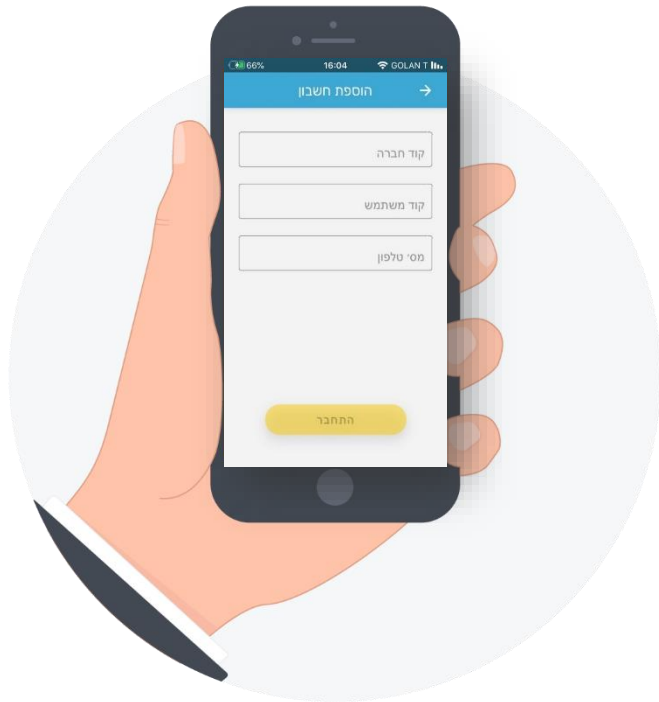

My Day

התחברות ראשונית באפליקציה

1. הורד את האפליקציה מחנות האפליקציות:

רשום: YIT My Day

או

סרוק את הקוד:

2. פתח את האפליקציה והזן את פרטי הכניסה:

1. קוד החברה

2. קוד משתמש (קוד הנהג)

3. מספר הטלפון של הנהג

3. לחץ 'התחבר'